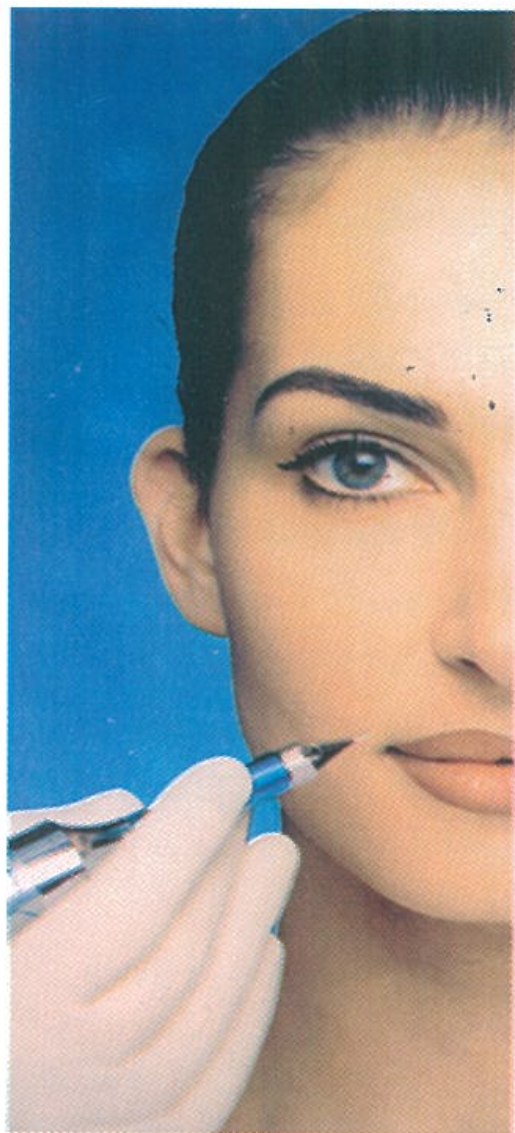

**Szépsége titkának kulcsa:
LONG-TIME-LINER TARTÓS SMINK!**

Hagyjon fel az előítéletekkel, válassza
a város legmodernebb Long-Time-Liner precíziós
géppel végzett tetoválását (MED 2000)!

Ezzel a technikával még pontosabban korrigálhatjuk a szemöldök, a száj szépséghibáit, megerősíthetjük szemvonalát, hogy az arc a formájának legmegfelelőbb kontúrokat kapja.

Nincs többé ritkás szemöldök, vékony színtelen száj!

**TERMÉSZETES FORMÁK
TERMÉSZETES SZÍNEKSEL!**

**A LONG-TIME-LINER
TARTÓS SMINK ELKÍSÉRI
ÖNT SZÉLBEN, ESŐBEN ÉS
NAPSÜTÉSSEN ÉVEKEN ÁT
MINDIG ÁPOLT
MEGJELENÉST
KÖLCSÖNÖZVE!**